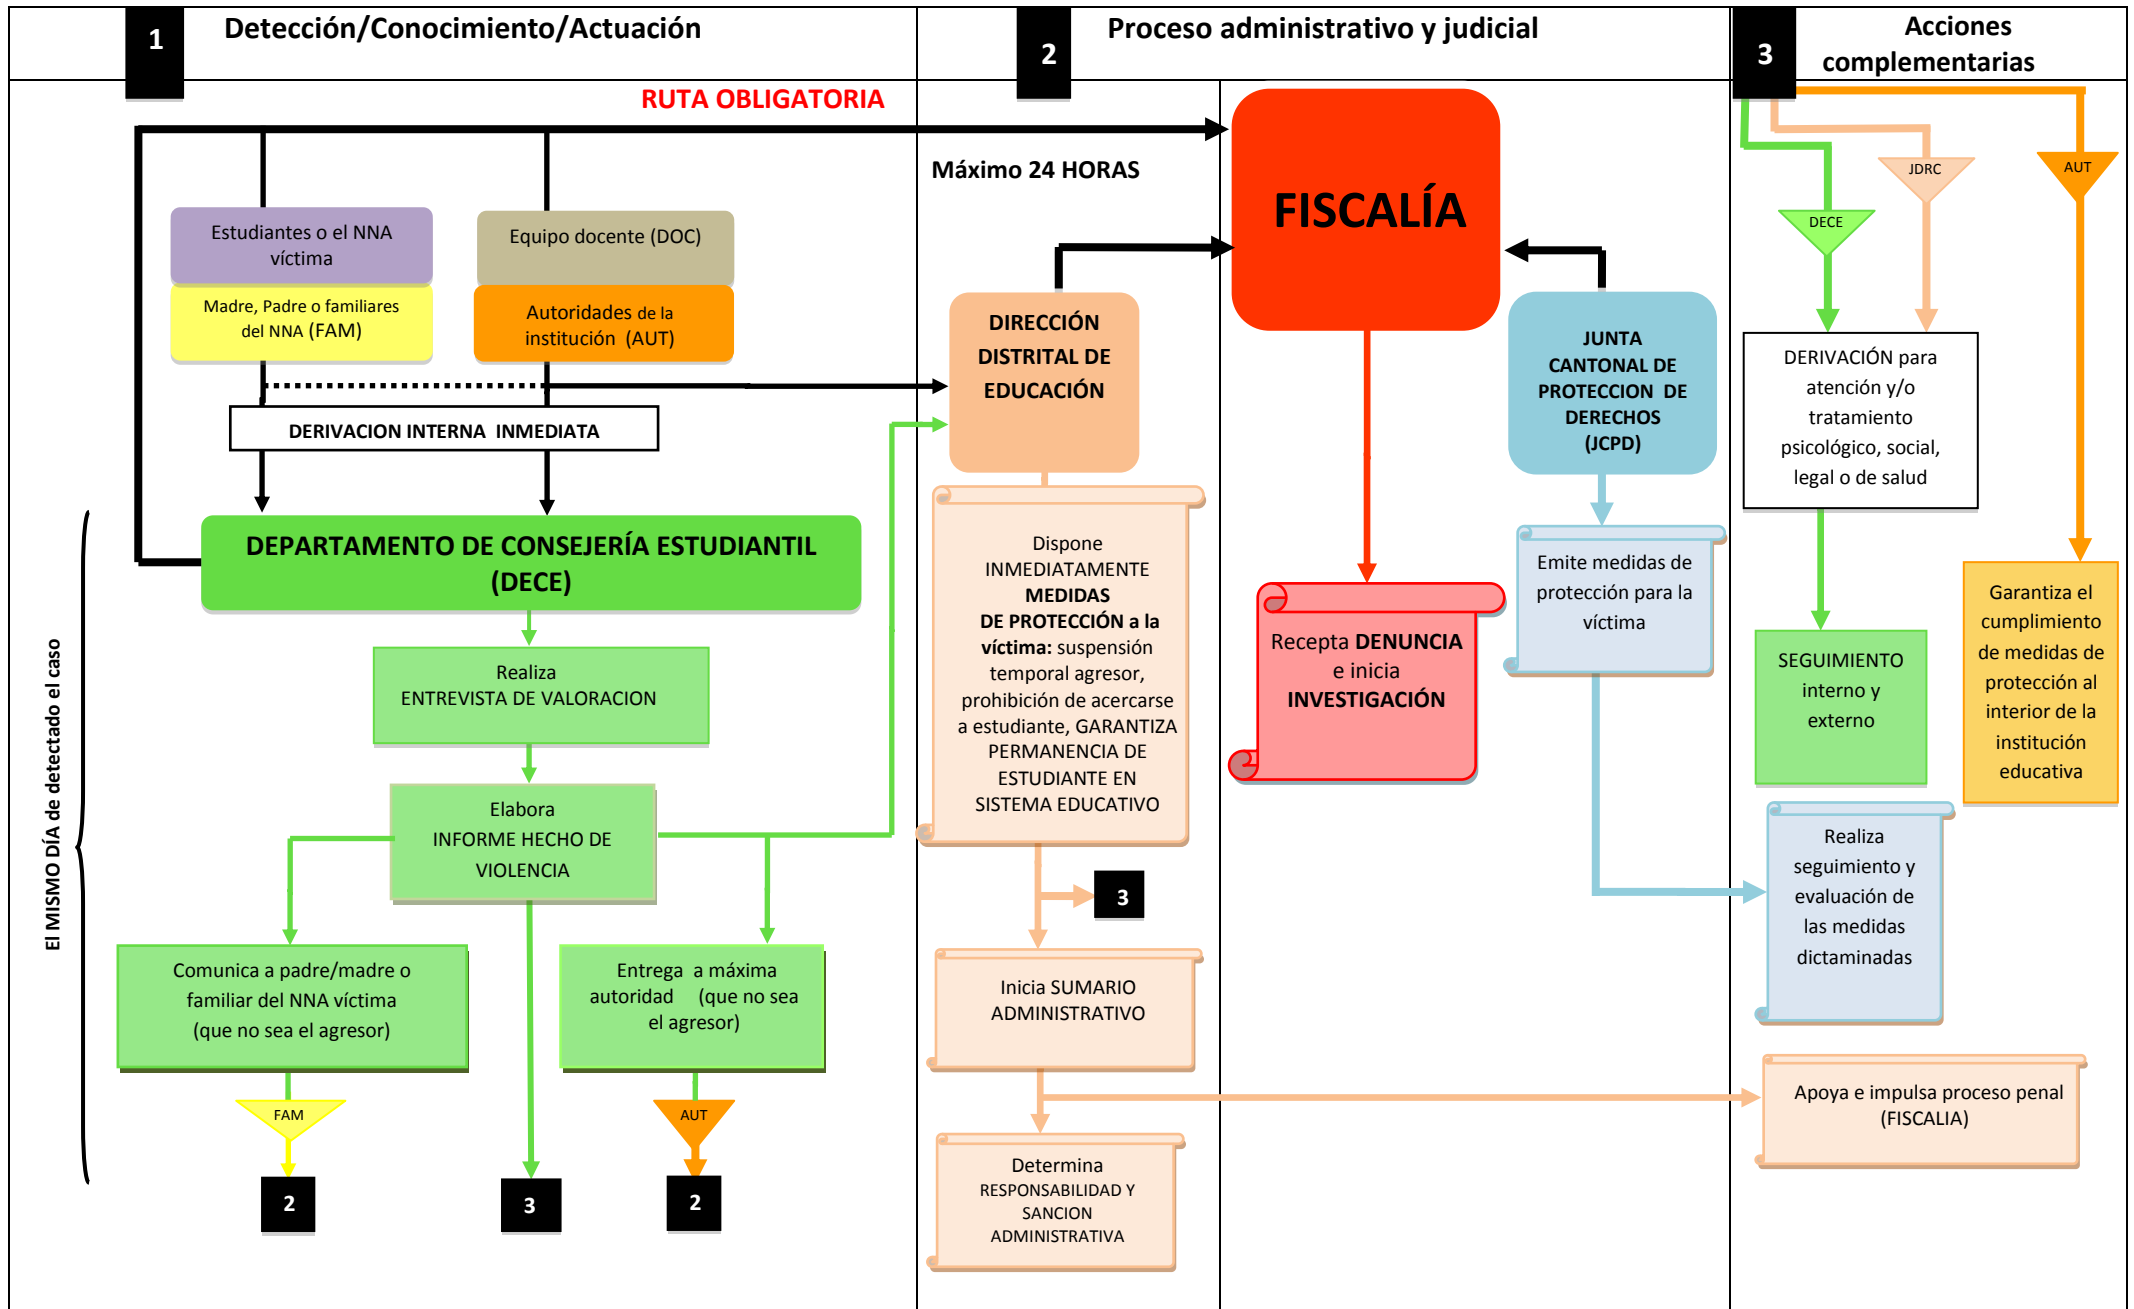

RUTA PARA CASOS DE VIOLENCIA SEXUAL OCURRIDOS O DETECTADOS EN EL ÁMBITO EDUCATIVO

RUTA PARA CASOS DE VIOLENCIA INTRAFAMILIAR OCURRIDOS O DETECTADOS EN EL ÁMBITO EDUCATIVO

RUTA PARA CASOS DE VIOLENCIA EJERCIDA POR FUNCIONARIOS/AS DE LA INSTITUCIÓN EDUCATIVA EN CONTRA NIÑOS, NIÑAS Y ADOLESCENTES

(En casos de **violencia sexual**, remitirse a RUTA PARA CASOS DE VIOLENCIA SEXUAL)

RUTA PARA CASOS DE VIOLENCIA ENTRE PARES OCURRIDOS O DETECTADOS EN EL ÁMBITO EDUCATIVO

(En casos de **violencia sexual**, remitirse a RUTA PARA CASOS DE VIOLENCIA SEXUAL)