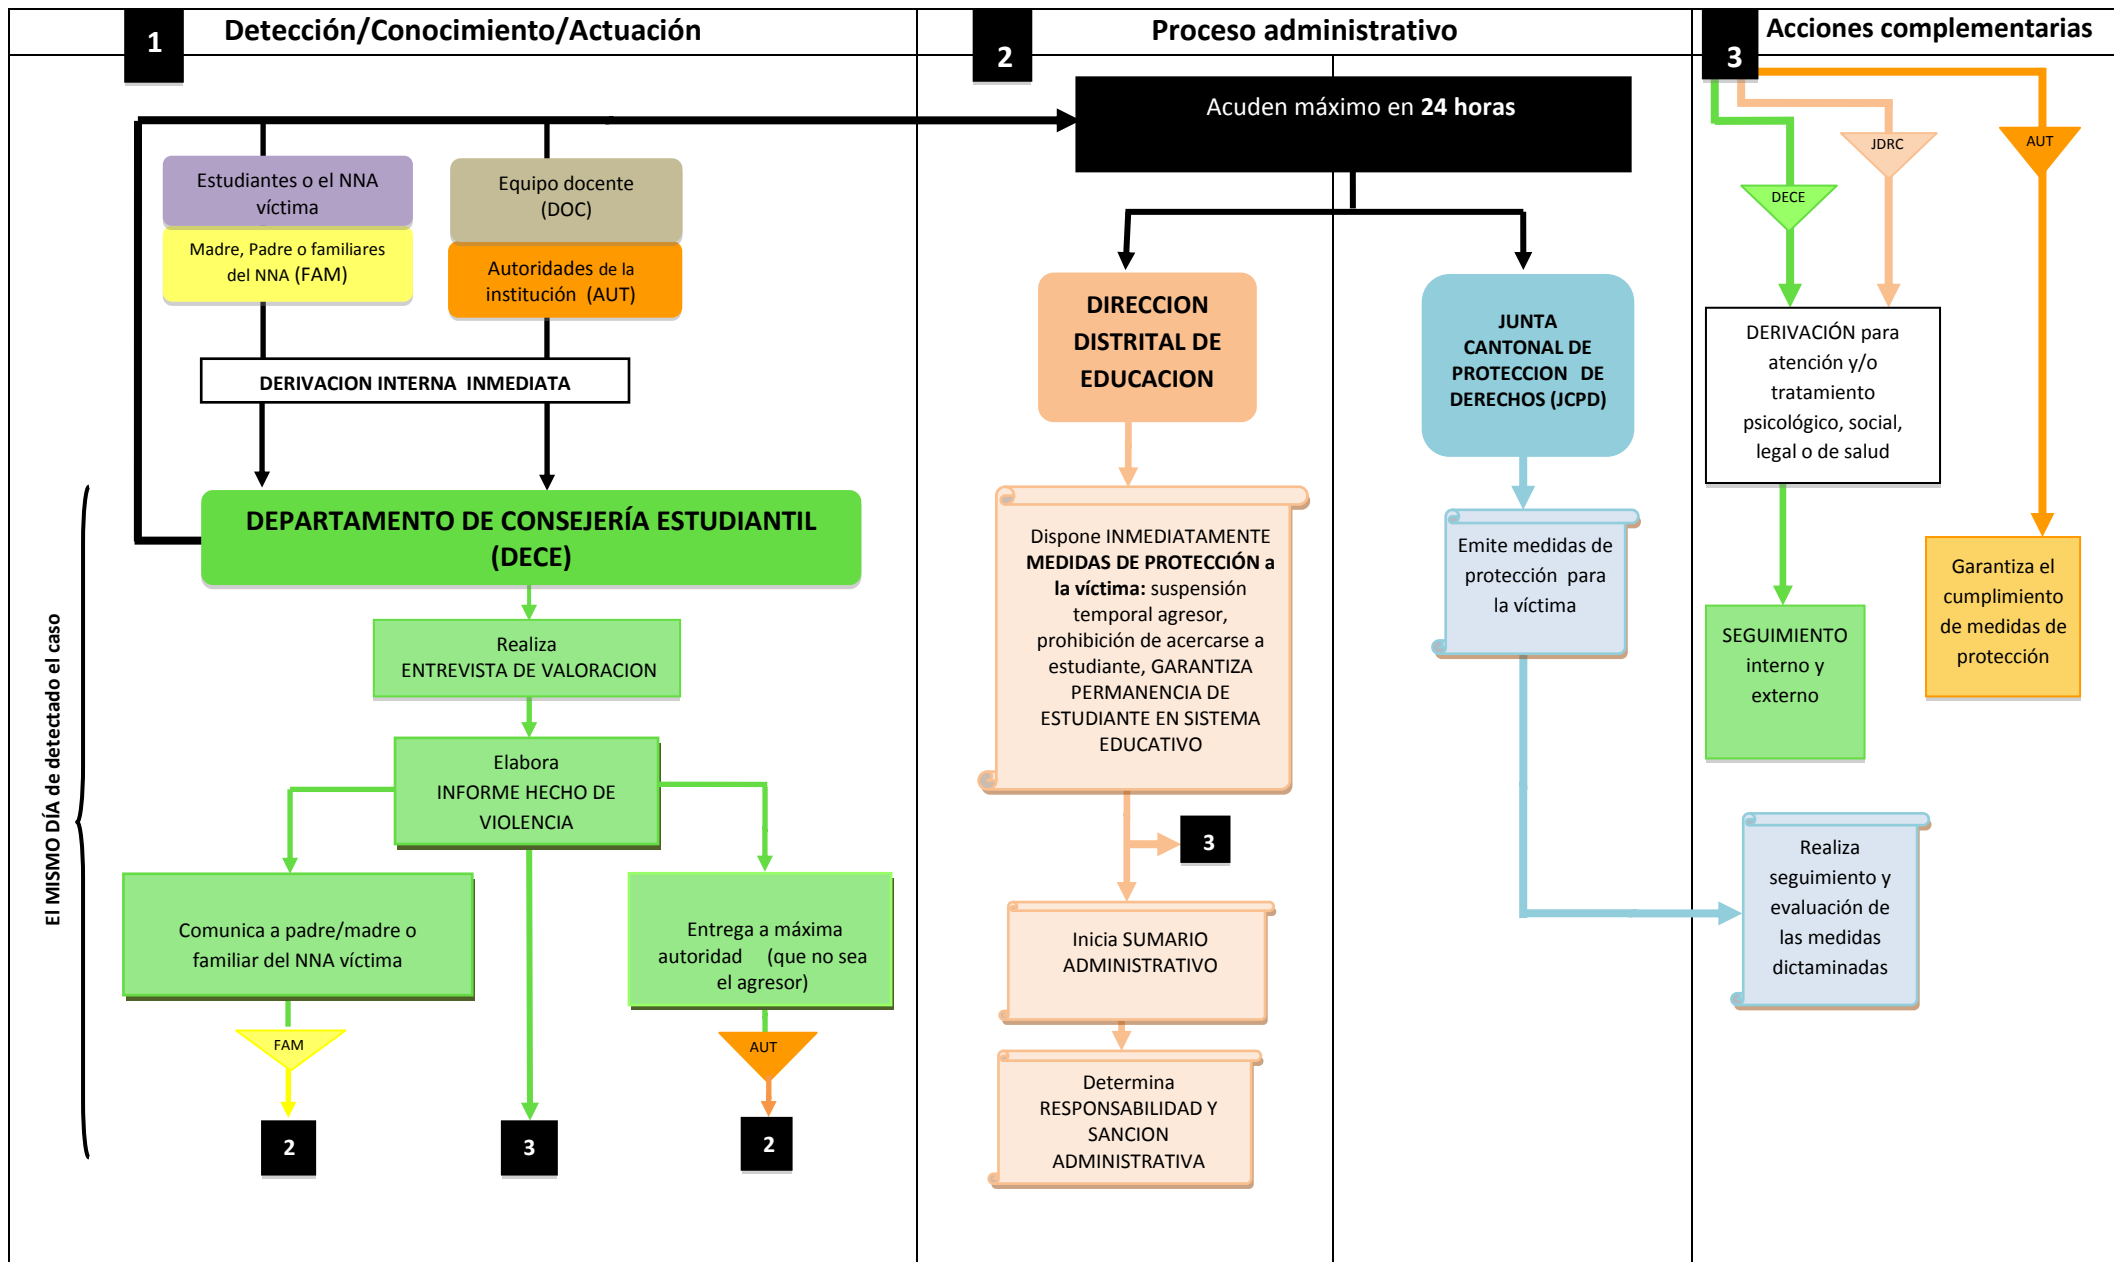

RUTA PARA CASOS DE VIOLENCIA SEXUAL OCURRIDOS O DETECTADOS EN EL ÁMBITO EDUCATIVO

RUTA PARA CASOS DE VIOLENCIA INTRAFAMILIAR OCURRIDOS O DETECTADOS EN EL ÁMBITO EDUCATIVO

RUTA PARA CASOS DE VIOLENCIA EJERCIDA POR FUNCIONARIOS/AS DE LA INSTITUCIÓN EDUCATIVA EN CONTRA NIÑOS, NIÑAS Y ADOLESCENTES

(En casos de **violencia sexual**, remitirse a RUTA PARA CASOS DE VIOLENCIA SEXUAL)

RUTA PARA CASOS DE VIOLENCIA ENTRE PARES OCURRIDOS O DETECTADOS EN EL ÁMBITO EDUCATIVO

(En casos de **violencia sexual**, remitirse a RUTA PARA CASOS DE VIOLENCIA SEXUAL)