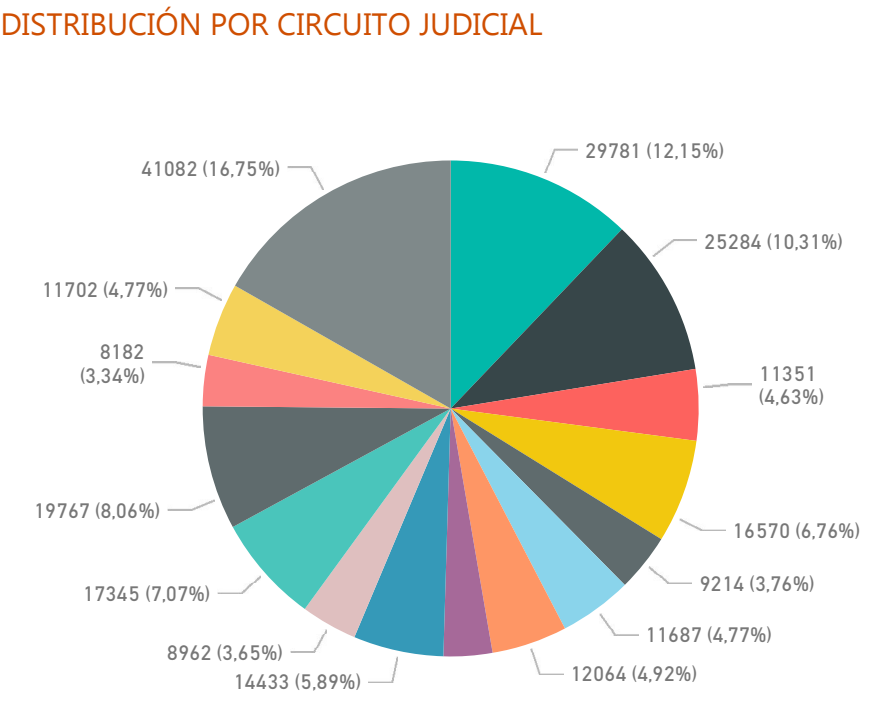

96.550,75

Promedio

7.084.700,00

Máximo

0,00

Mínimo

60000

Moda

- Circuito Judicial de Cartago
- Circuito Judicial de Heredia
- Circuito Judicial de Puntarenas
- I Circuito Judicial de Alajuela
- I Circuito Judicial de Guanacaste
- I Circuito Judicial de San José
- I Circuito Judicial Zona Atlántica
- I Circuito Judicial Zona Sur
- II Circuito Judicial de Alajuela
- II Circuito Judicial de Guanacaste
- II Circuito Judicial de San José
- II Circuito Judicial Zona Atlántica
- II Circuito Judicial Zona Sur
- III Circuito Judicial de Alajuela
- III Circuito Judicial de San José