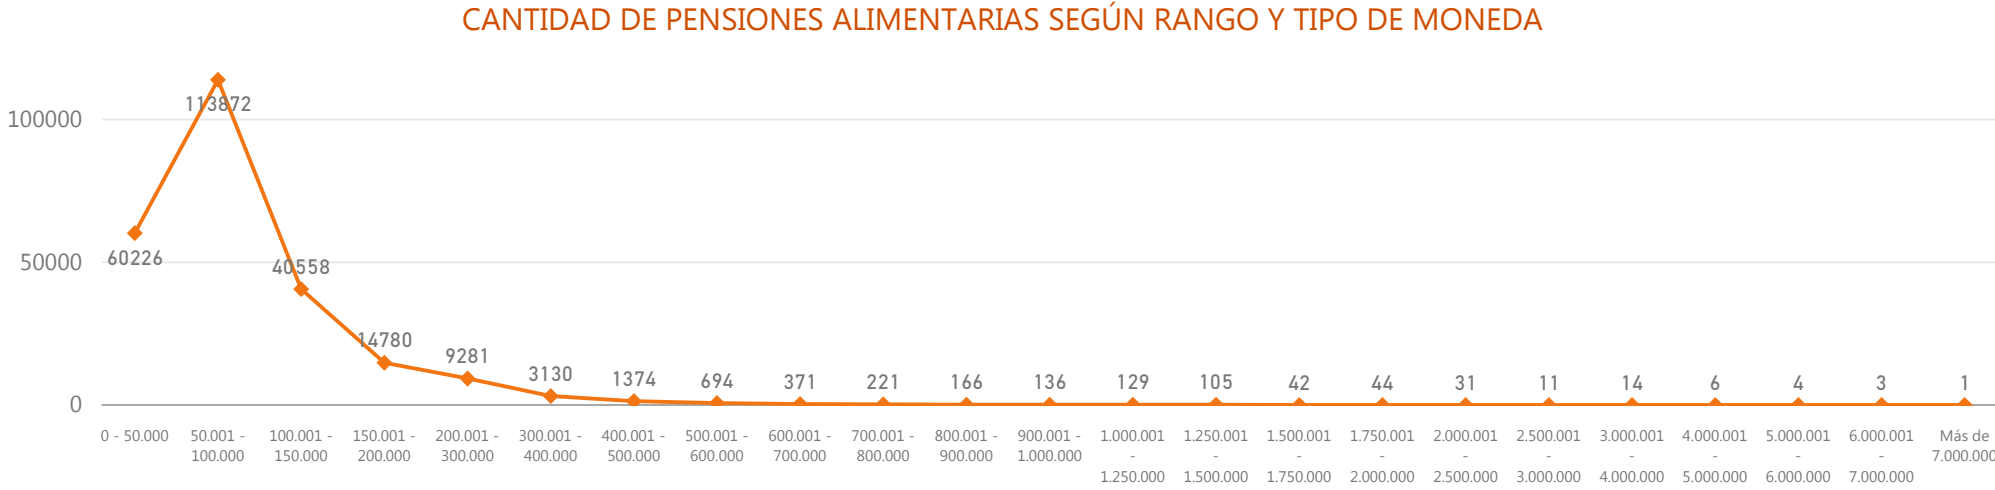

TIPO DE MONEDA

Colón

RANGOS

- 0 - 50.000
- 50.001 - 100.000
- 100.001 - 150.000
- 150.001 - 200.000
- 200.001 - 300.000
- 300.001 - 400.000
- 400.001 - 500.000
- 500.001 - 600.000
- 600.001 - 700.000
- 700.001 - 800.000
- 800.001 - 900.000
- 900.001 - 1.000.000

96.550,75

Promedio

7.084.700,00

Máximo

0,00

Mínimo

60000

Moda

- Circuito Judicial de Cartago
- Circuito Judicial de Heredia
- Circuito Judicial de Puntarenas
- I Circuito Judicial de Alajuela
- I Circuito Judicial de Guanacaste
- I Circuito Judicial de San José
- I Circuito Judicial Zona Atlántica
- I Circuito Judicial Zona Sur
- II Circuito Judicial de Alajuela
- II Circuito Judicial de Guanacaste
- II Circuito Judicial de San José
- II Circuito Judicial Zona Atlántica
- II Circuito Judicial Zona Sur
- III Circuito Judicial de Alajuela
- III Circuito Judicial de San José