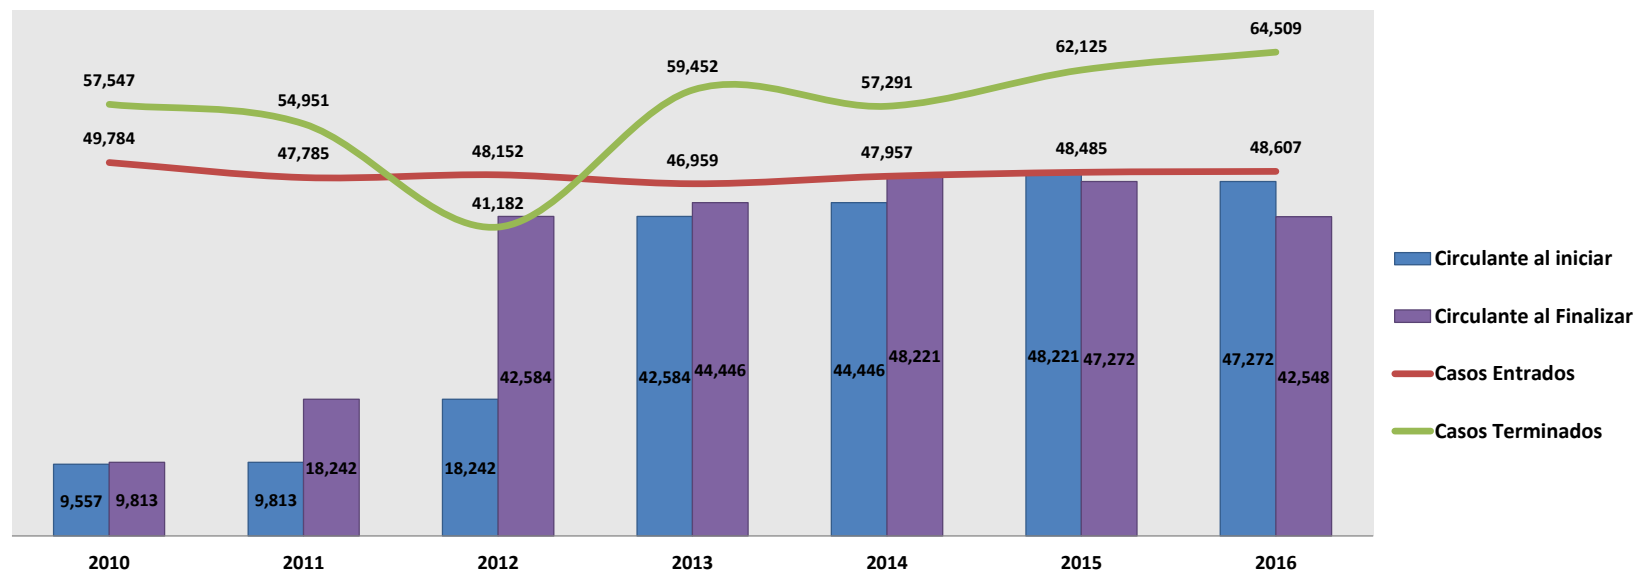

	2010	2011	2012	2013	2014	2015	2016
Circulante al iniciar	9,557	9,813	18,242	42,584	44,446	48,221	47,272
Casos Entrados	49,784	47,785	48,152	46,959	47,957	48,485	48,607
Casos Terminados	57,547	54,951	41,182	59,452	57,291	62,125	64,509
Circulante al Finalizar	9,813	18,242	42,584	44,446	48,221	47,272	42,548

**Movimiento de trabajo registrado en los juzgados de Violencia Doméstica.  
Periodo 2010-2016.**

Elaborado por Sección de Estadística, Dirección de Planificación.